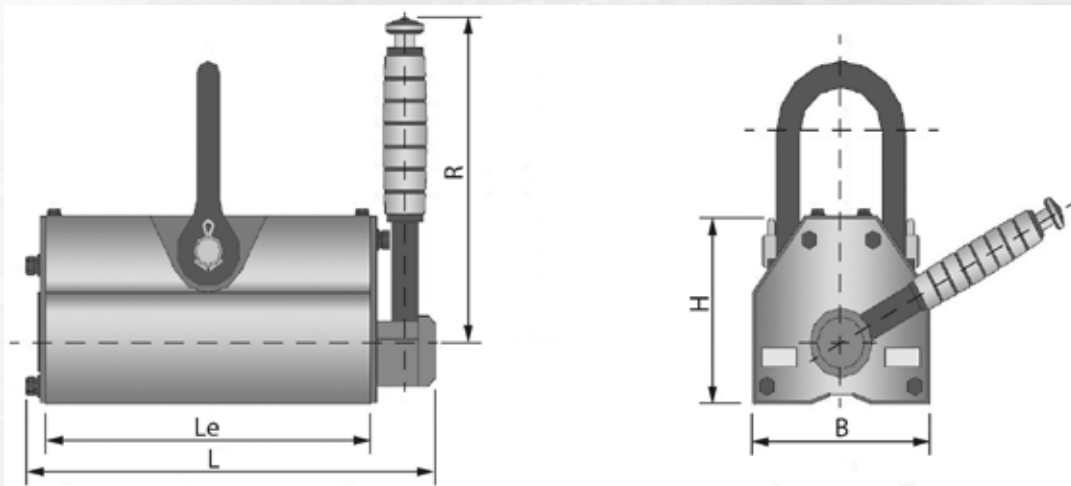

LASTHEBEMAGNET

Artikel	ML01
Tragfähigkeit, kg	100
Gesamtbreite, mm	62
Gesamtlänge, mm	130
Gewicht, kg	3